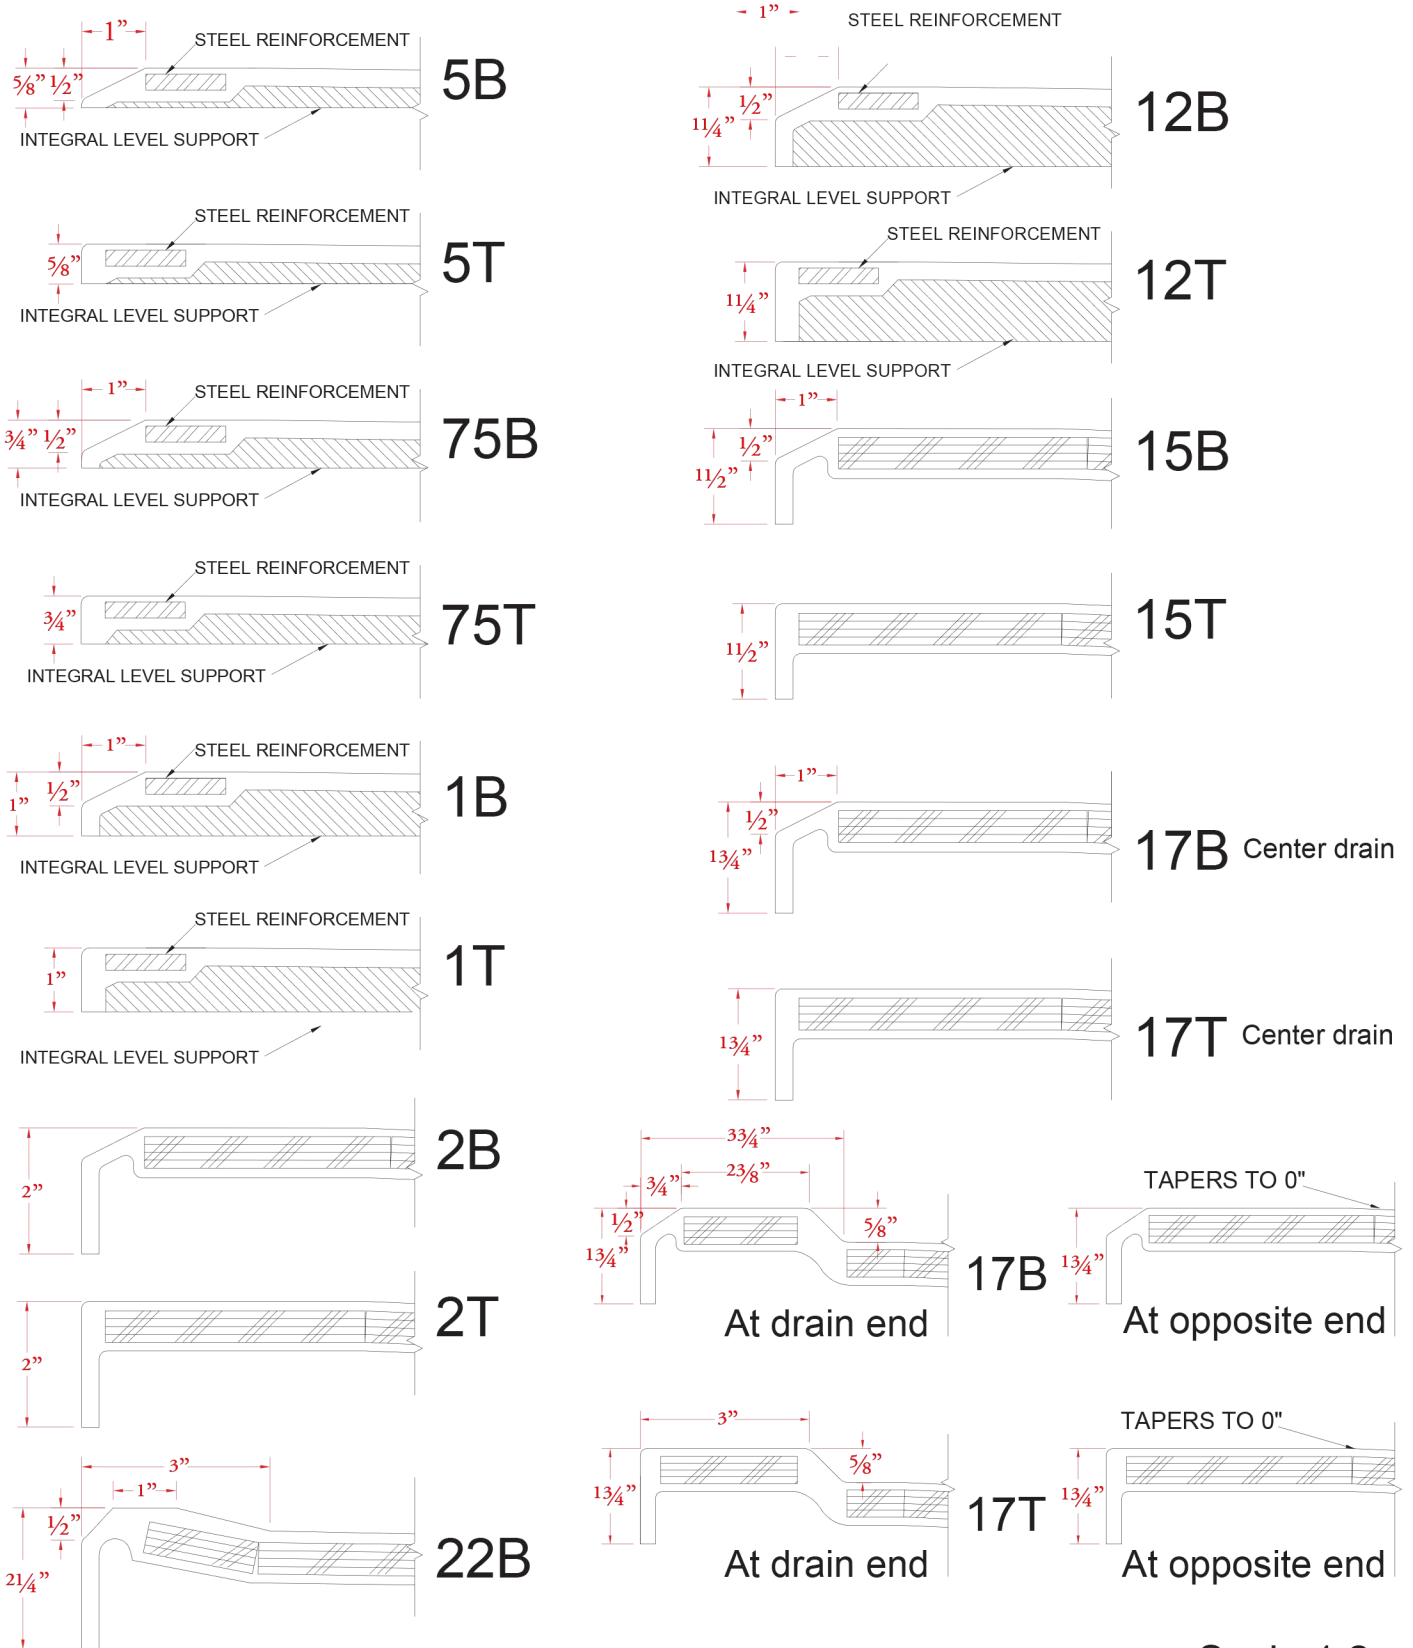

# SHOWER CURB PROFILES

Scale 1:2